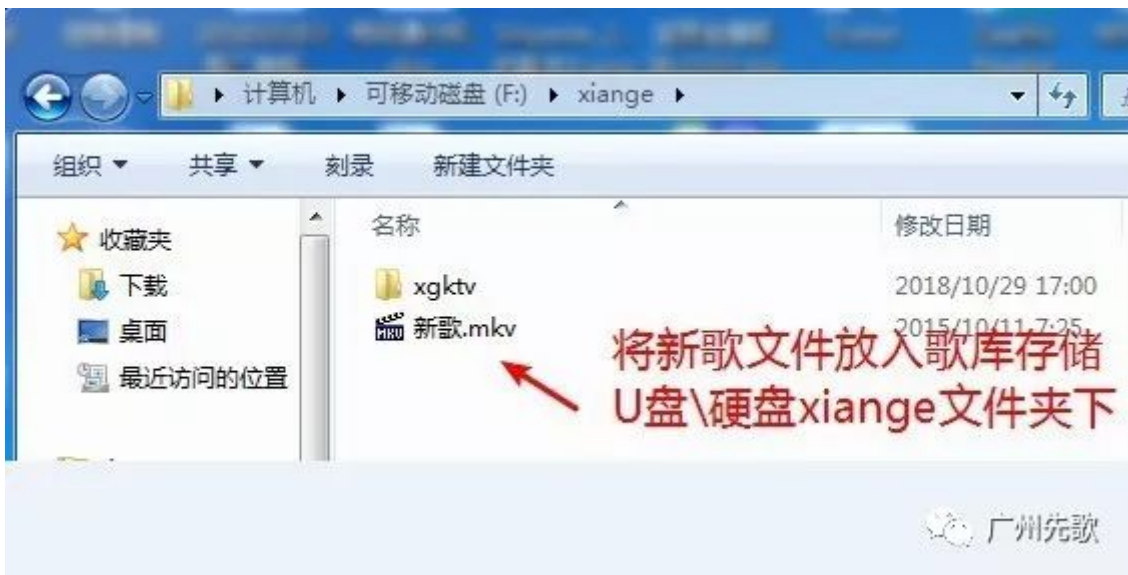

# KTV娱乐系统快速加歌

2018-11-05

快速加歌就这么简单!

先歌家庭KTV娱乐系统适合多样的使用情景，组织活动、演示播放都是KTV娱乐系统可以使用发挥的使用情况，活动中需要快速临时添加曲目、演示影片不需繁复的设置和准备，只需简单的复制文件进入歌曲存储的U盘\硬盘便可以立即使用!

放入文件完成后将歌库正常接回KTV娱乐系统开始点歌。

**只需2步就完成，就这么简单！**

**关注我们获取最新消息**